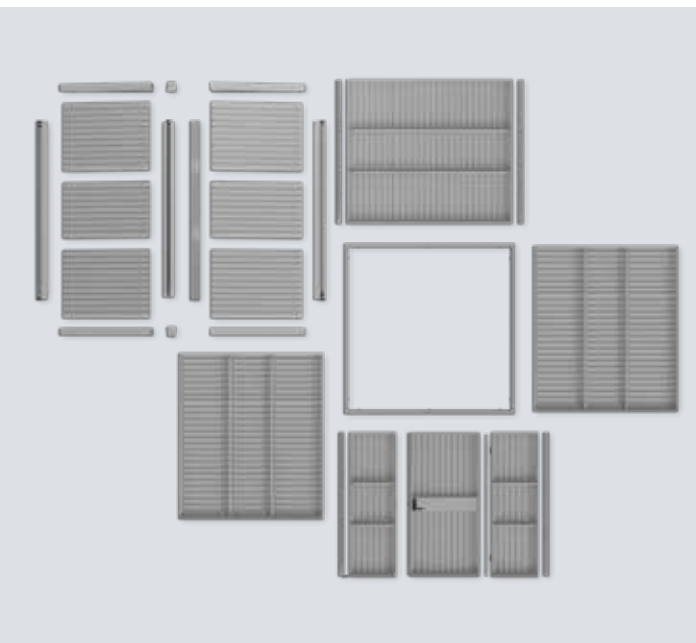

Len u firmy Hörmann

rýchla a jednoduchá montáž

RÝCHLA A JEDNODUCHÁ MONTÁŽ.

Všetky úložné systémy Hörmann sa dodávajú s maximálnym stupňom prefabrikácie. V rozsahu dodávky je tiež zahrnuté vhodné náradie. Vďaka tomu je konštrukcia a montáž jednoduchá a rýchla.

PRESNÁ KOMBINÁCIA. Pre jednotný a zosúladený vzhľad sa dajú regály na krbové drevo a domčeky na náradie navzájom zosúladiť. Regály na krbové drevo sú výškou perfektne prispôsobené domčekom na náradie.

→ Všetky informácie o regáloch na krbové drevo nájdete od strany 24.

Len u firmy Hörmann

Závesy prispôsobené farbe domu

V spoločnosti Hörmann sa dodávajú závesy dverí vhodné k farbe domu.

DRŽANIE OTVORENÝCH DVERÍ. Pri domčekom na náradie zabraňuje sériový obmedzovač otvorenia dverí nekontrolovanému narážaniu dverí na domček na náradie. S voliteľnými plynovými pružinami sa dvere jemne zastavia, automaticky zatvoria alebo držia otvorené. Domčeky na náradie s 2-křídlovými dverami majú zaisťovaciu mechaniku.

HÖR. Domček na náradie Berry, sedlová strecha Classic, veľkosť: typ 2, 1-křídlové vyhotovenie