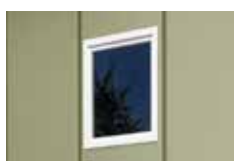

Presklenia

Presklievacie prvky je možné integrovať za príplatok. Zasklievacie rámy sú sériovo biele. Voliteľne môžete dostať rámy vo farbe RAL* vhodnej k domčeku na náradie, ako aj v RAL podľa výberu.
* pozri stranu 40