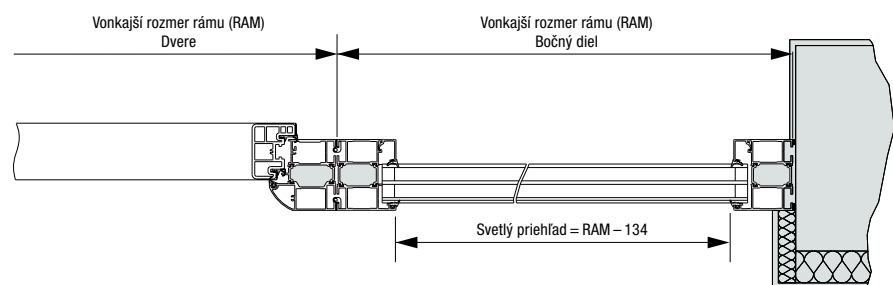

Horizontálny rez bočného dielu Thermo65