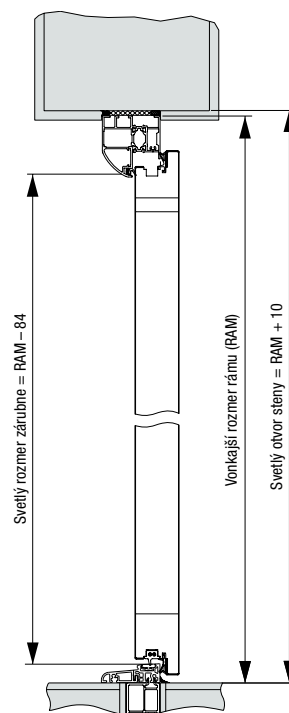

Vertikálny rez dverí Thermo46