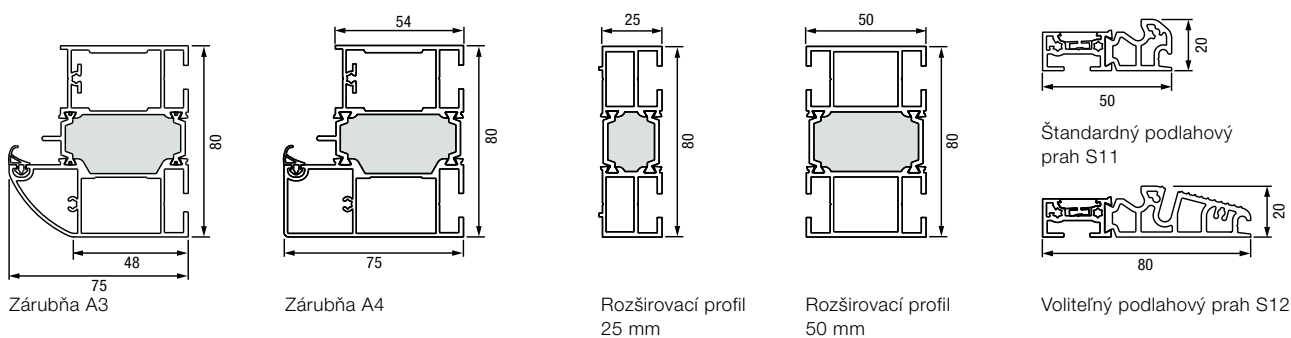

Horizontálny rez dverí Thermo65

Vertikálny rez dverí Thermo65

Horizontálny rez bočného dielu Thermo65

Variety zárubní Thermo65

Bočné diely – normované veľkosti

Vyhotovenie	Vonkajší rozmer rámu (objednávaci rozmer)
Thermo65 / Thermo46	400 × 2100