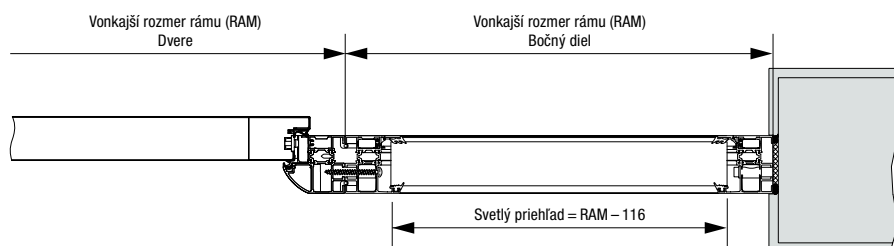

Variety zárubní Thermo46

Zárubňa A1

Zárubňa A2

Rozširovací profil
25 mm

Rozširovací profil
50 mm

Štandardný podlahový prah

Zažite kvalitu Hörmann pri novostavbe a modernizácii

S firmou Hörmann môžete vždy dokonale plánovať. Starostlivo vzájomne zladené riešenia vám ponúkajú v každej oblasti špičkové výrobky s vysokou funkčnosťou.