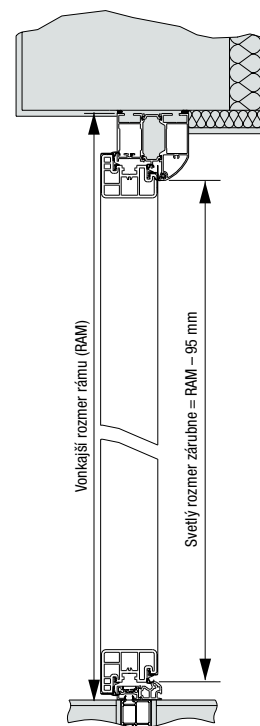

Vertikálny rez dverí Thermo65