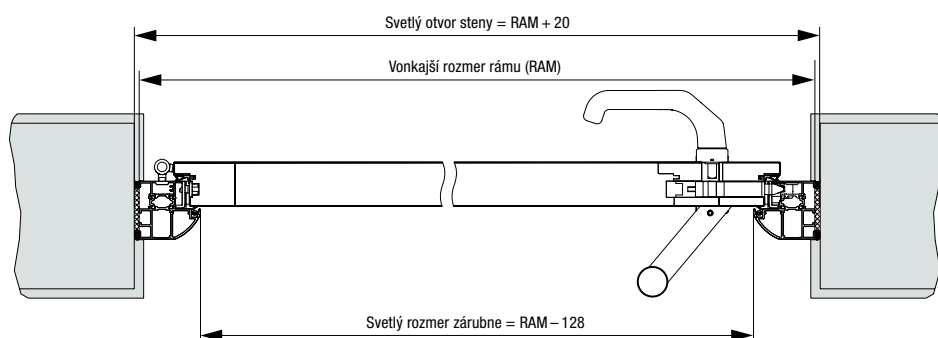

Bočné diely – normované veľkosti

Vyhotovenie	Vonkajší rozmer rámu (objednávaci rozmer)
Thermo65 / Thermo46	400 × 2100

Bočné diely – atypické veľkosti

Vyhotovenia	Vonkajší rozmer rámu (objednávaci rozmer)
Thermo46	300 – 1000¹ × 700 – 2250
Thermo65	300 – 1000¹ × 700 – 2250

¹ od šírky 500 mm nie je možný nadsvetlík. Prvky dverí s bočnými dielmi nemajú statickú funkciu, statika musí byť zaručená stavebným telesom.

Nadsvetlíky – atypické veľkosti

Vyhotovenie	Vonkajší rozmer rámu (objednávaci rozmer)
Thermo65 / Thermo46	700 – 2250 × 300 – 500

Horizontálny rez dverí Thermo46