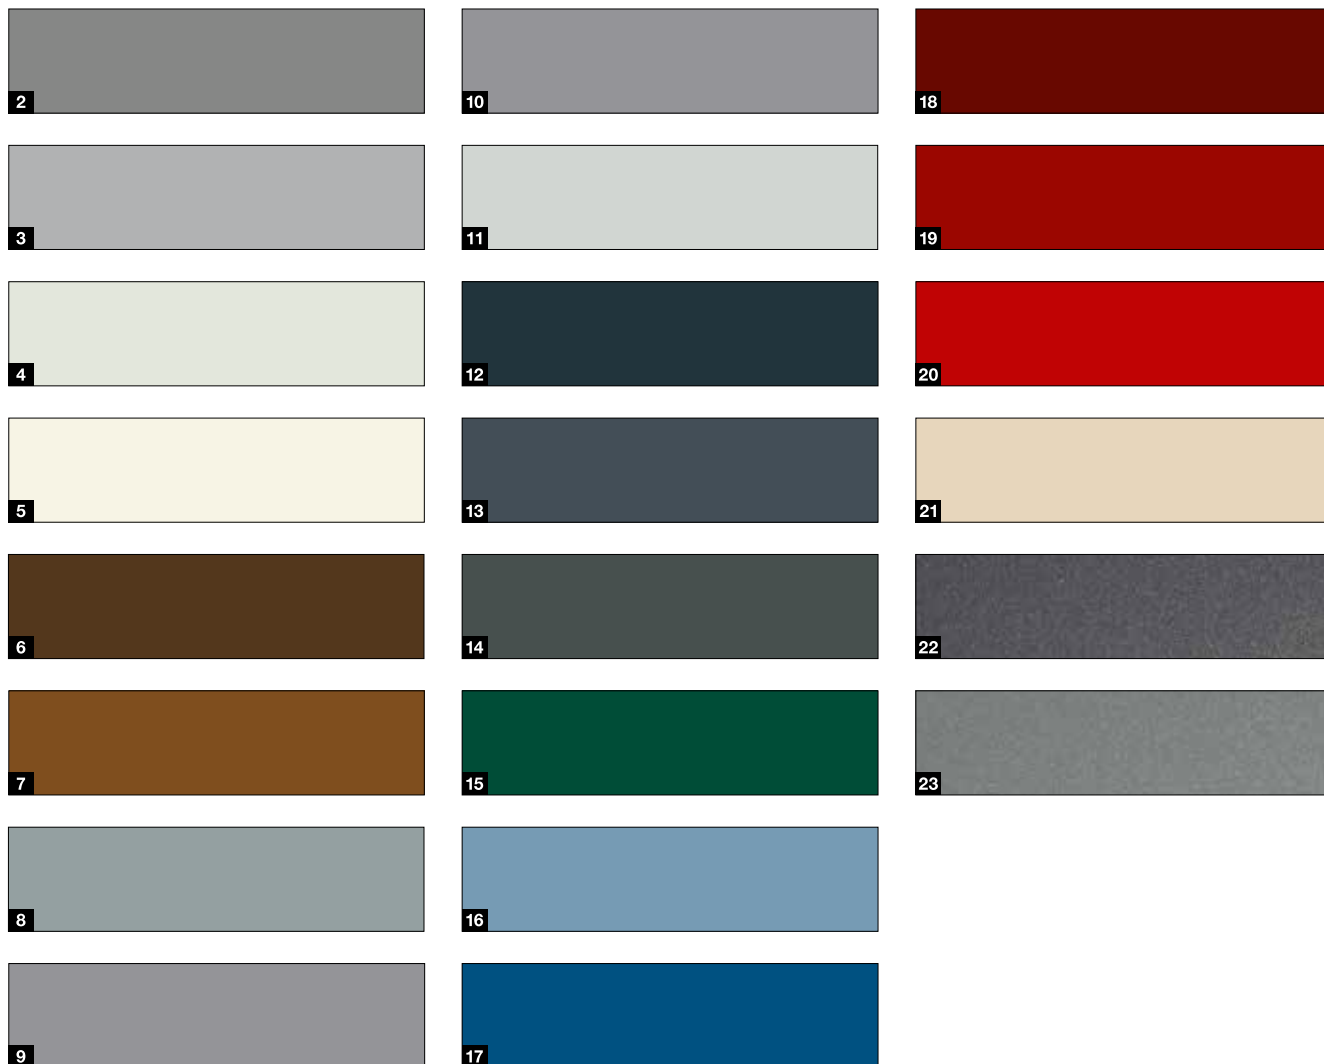

Farby

Štandardné a prednostné farby, farebné odtiene Matt deluxe, ako aj dekory Decograin

Sériovo v cenovo výhodnej bielej farbe

22 prednostných farieb

- 1 RAL 9016 Biela
- 2 RAL 9007 Sivý hliník
- 3 RAL 9006 Biely hliník
- 4 RAL 9002 Sivobiela
- 5 RAL 9001 Krémová biela
- 6 RAL 8028 Terakotová hnedá
- 7 RAL 8003 Ílová hnedá
- 8 RAL 7040 Okenná sivá
- 9 RAL 7039 Kremeňová sivá ■ **NOVINKA**

- 10 RAL 7037 Prachová sivá ■ **NOVINKA**
- 11 RAL 7035 Svetlosivá
- 12 RAL 7016 Antracitová sivá
- 13 RAL 7015 Bridlicová sivá ■ **NOVINKA**
- 14 RAL 7012 Bazaltová sivá ■ **NOVINKA**
- 15 RAL 6005 Machová zelená
- 16 RAL 5014 Holubia modrá
- 17 RAL 5010 Enciánová modrá