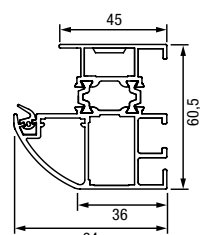

Variety zárubní Thermo46

Zárubňa A1

Zárubňa A2

Rozširovací profil
25 mm

Rozširovací profil
50 mm

Štandardný podlahový prah

Zažite kvalitu Hörmann pri novostavbe a modernizácii

S firmou Hörmann môžete vždy dokonale plánovať. Starostlivo vzájomne zladené riešenia vám ponúkajú v každej oblasti špičkové výrobky s vysokou funkčnosťou.