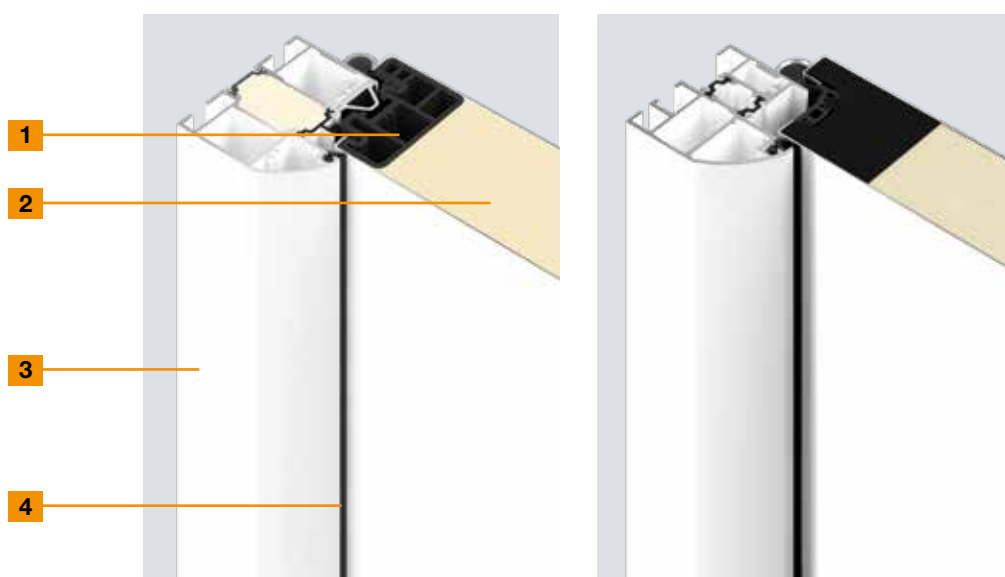

Vyhotovenia dverí

Vhodný profil pre každú požiadavku

	Thermo65	Thermo46
1 Profil dverí	Umiestnený vnútri	Umiestnený vnútri
Materiál	Kompozitný materiál	Kompozitný materiál
2 Hrúbka krídla dverí	65 mm	46 mm
Vnútorň a vonkajší plech	Oceľ, termicky oddelený	Oceľ, termicky oddelený
3 Zárubňa dverí	Zaoblená zárubňa A3, 80 mm	Zaoblená zárubňa A1, 60 mm
Materiál	Hliník, termicky oddelený	Hliník, termicky oddelený
4 Tesniaci systém	3-násobný	2-násobný
Podlahový prah	Hliníkovo-plastový (štandard, S11), plast (voliteľne, S12)	Hliníkovo-plastový
Výkonové vlastnosti		
Ovládacie sily EN 12217	do triedy 3	do triedy 2
Trvalá funkcia mechanické namáhanie EN 12400	do triedy 6	do triedy 5
Reakcie pri rozdielnej klíme EN 12219	do 2d / 2e	do 3c / 2d / 2e
Priepustnosť vzduchu EN 12207	do triedy 4	do triedy 2
Odolnosť voči privalovému dažďu EN 12208	do triedy 3A	do triedy 1A
Odolnosť pri zaťažení vetrom EN 12210	do triedy C3 / B3	do triedy C3
Odolnosť voči nárazu EN 13049	do triedy 1	do triedy 1
Mechanická pevnosť EN 1192	do triedy 3	do triedy 1
Tepelná izolácia	do 0,87 W/(m²·K)	do 1,1 W/(m²·K)
Zvuková izolácia	do 32 dB	do 32 dB
Ochrana proti vlámaniu EN 1627 (voliteľne)	RC 2 (voliteľne)	RC 2 (voliteľne)