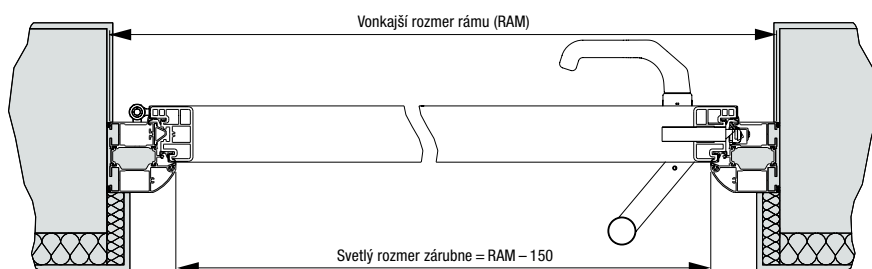

Veľkosti a montážne údaje

Thermo65 / Thermo46

Normované veľkosti Thermo65

Vonkajší rozmer rámu (objednávaci rozmer)	Svetlý rozmer muriva	Svetlý rozmer zárubne
1000 × 2100	1020 × 2110	850 × 2005
1100 × 2100	1120 × 2110	950 × 2005
1150 × 2200	1170 × 2210	1000 × 2105

Normované veľkosti Thermo46

Vonkajší rozmer rámu (objednávaci rozmer)	Svetlý rozmer muriva	Svetlý rozmer zárubne
1000 × 2100	1020 × 2110	872 × 2016
1100 × 2100	1120 × 2110	972 × 2016
1150 × 2200	1170 × 2210	1022 × 2116

Atypické veľkosti Thermo65 / Thermo46

Motivy	Vonkajší rozmer rámu (objednávaci rozmer)
200	875 – 1100 × 1990 – 2186
010, 020, 030, 040, 600, 700, 730, 750, 800, 810, 840	700 – 1250 × 1875 – 2250
015, 025, 515, 780	875 – 1250 × 1875 – 2250
100, 400, 410, 430	875 – 1100 × 1875 – 2186
820, 830, 850, 900	800 – 1250 × 1875 – 2250
610	875 – 1250 × 2000 – 2250

Horizontálny rez dverí Thermo65