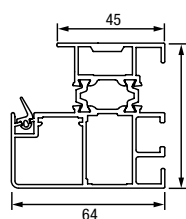

Bočné diely – normované veľkosti

Vyhotovenie	Vonkajší rozmer rámu (objednávaci rozmer)
Thermo65 / Thermo46	400 × 2100

Bočné diely – atypické veľkosti

Vyhotovenia	Vonkajší rozmer rámu (objednávaci rozmer)
Thermo46	300 – 1000¹ × 700 – 2250
Thermo65	300 – 1000¹ × 700 – 2250

¹ od šírky 500 mm nie je možný nadsvetlík. Prvky dverí s bočnými dielmi nemajú statickú funkciu, statika musí byť zaručená stavebným telesom.

Nadsvetlíky – atypické veľkosti

Vyhotovenie	Vonkajší rozmer rámu (objednávaci rozmer)
Thermo65 / Thermo46	700 – 2250 × 300 – 500

Horizontálny rez dverí Thermo46

Vertikálny rez dverí Thermo46

Horizontálny rez bočného dielu Thermo46

Variety zárubní Thermo46

Zárubňa A2