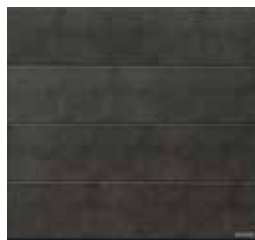

10 Grigio scuro