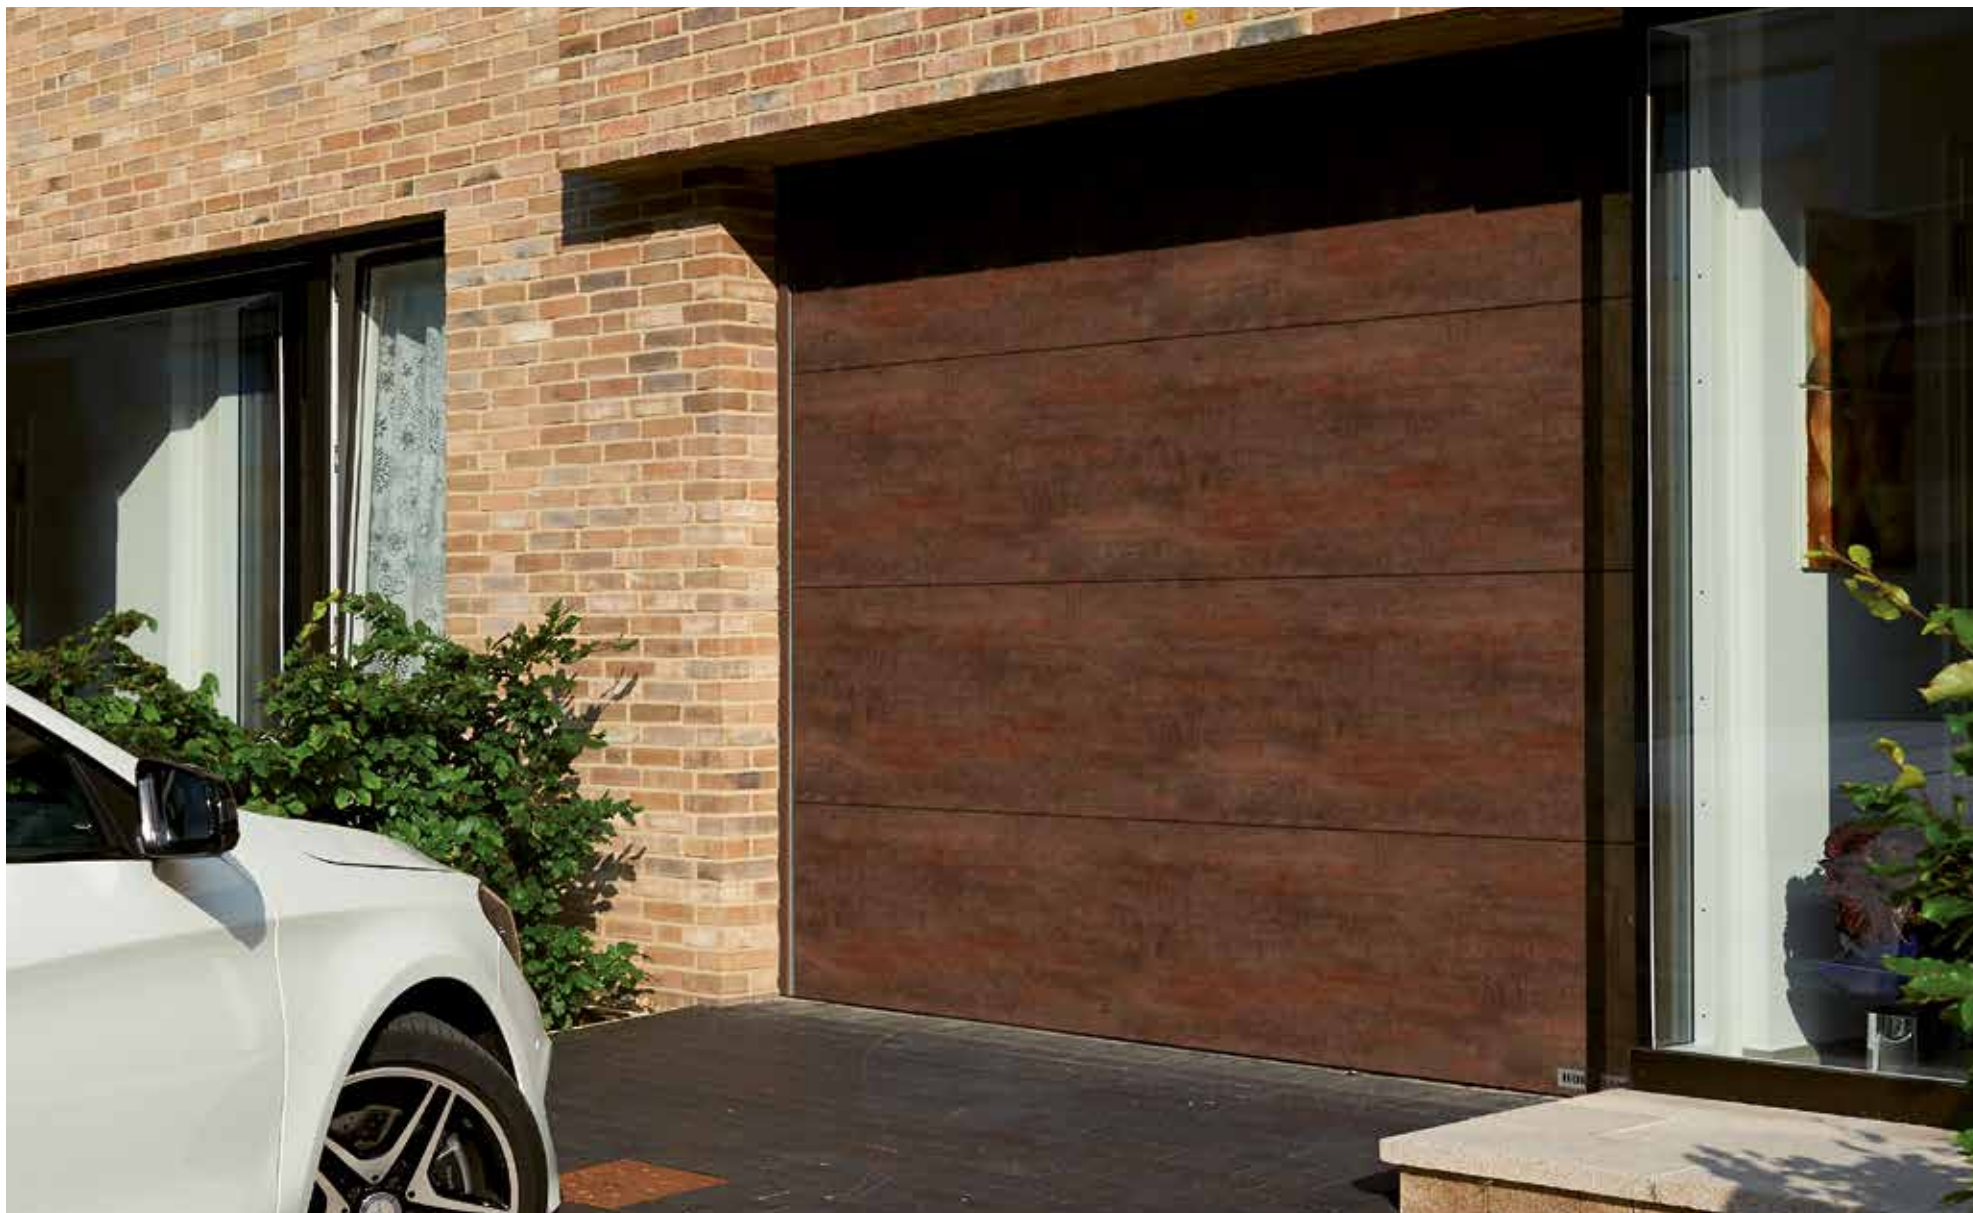

Rusty Steel

Duragrain