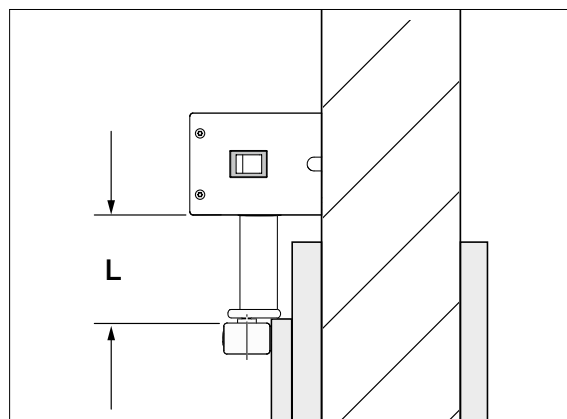

Technické údaje

Rozmery (š × v × h)	60 × 560 × 78 mm
Hmotnosť	2,9 kg
Príkion	max. 0,15 kW
Pohotovostný režim	cca 1 W
Uhol otvorenia	max. 115°
Preskúšaná životnosť	200000 cyklov / 600 za deň
Šírka dverí	610 až 1100 mm
Výška dverí	do 2250 mm
Váha dverí	do 125 kg (do šírky dverí 860 mm) do 100 kg (do šírky dverí 985 mm) do 80 kg (do šírky dverí 1110 mm)