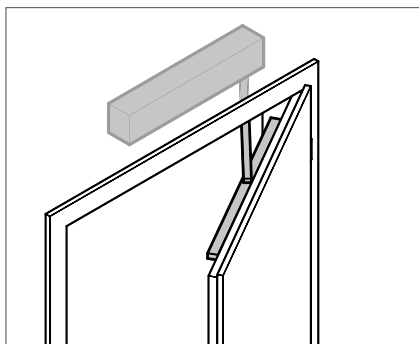

Hĺbka ostenia 0 – 30 mm