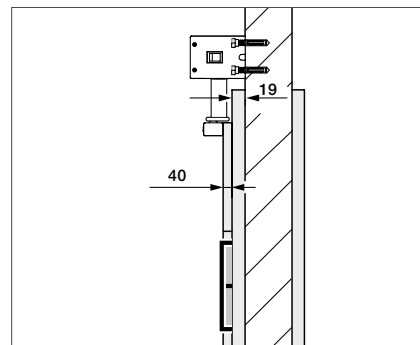

Presah dverí max. 40 mm