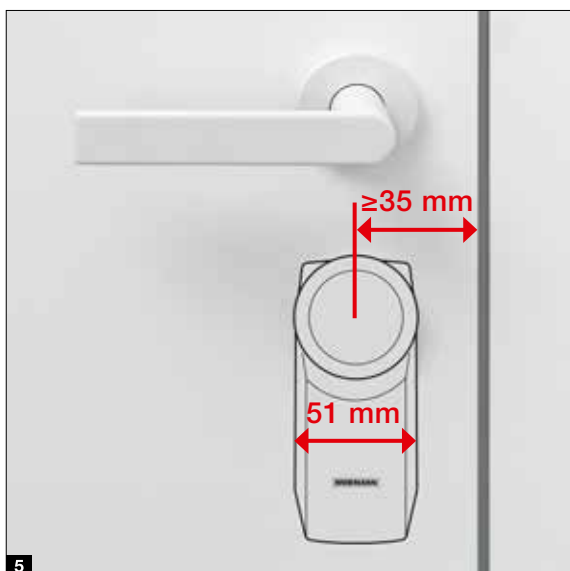

Vyhotovenia

1. 1 SmartKey v striebornej farbe (E6 / EV 1)
2. 2 SmartKey v bielej farbe (RAL 9016)
3. 3 sériový ručný vysielateľ HSE 4 BS SK
4. 4 voliteľný ručný vysielateľ HS 5 BSI¹⁾

Vysoký komfort obsluhy

Zamknutie sa realizuje stlačením tlačidla alebo automaticky po uplynutí stanovenej doby. Váš zámok je tak bezpečne zamknutý a poskytuje ochranu pred vlámaním. V núdzovom prípade je možné dvere kedykoľvek otvoriť alebo zatvoriť manuálne zvonku prostredníctvom obyčajného kľúča²⁾ alebo zvnútra prostredníctvom ručného kolieska.

Bezpečná kontrola

Keď sa zámok dverí zamkne, odomkne alebo otvorí, dostanete akustickú / optickú spätnú väzbu. Okrem toho na voliteľnom ručnom vysielateľi HS 5 BS alebo na rádiovom vnútornom spínači FIT 5 uvidíte, či sú dvere zamknuté alebo odomknuté. Večer už nemusíte chodiť k dverám, aby ste to skontrolovali. A počas dovolenky je možné rádiovú funkciu pohonu zámku dverí deaktivovať.

Ideálne na dovybavenie

SmartKey je možné flexibilne namontovať na vnútornú stranu dverí prostredníctvom upevnenia, nalepenia alebo priskrutkovania. Vďaka tomu nedôjde k poškodeniu dverí ani zárubne a SmartKey je tak ideálny aj na použitie v prenajatých bytoch. Kryt sa jednoducho nasadí na zasunutý kľúč³⁾. Vďaka prevádzke na batérie (doba chodu cca 1 rok⁴⁾ pri 8 cykloch za deň) nie je potrebné klást žiadne káble.

Upozornenie 5

Ak chcete použiť SmartKey na dverách otvárajúcich sa smerom von, vzdialenosť od stredu uzatváracieho cylindra k zárubni dverí musí byť minimálne 35 mm.

¹⁾ Index -3

²⁾ Cylinder s funkciou pre prípad núdze a nebezpečenstva potrebný

³⁾ Je potrebný presah cylindra vnútri s hodnotou 7 – 12 mm, hlava kľúča sa musí skrátiť na dĺžku 4 – 7 mm

⁴⁾ V závislosti od ľahkosti chodu dverí, resp. zámku, ako aj od použitých batérií!