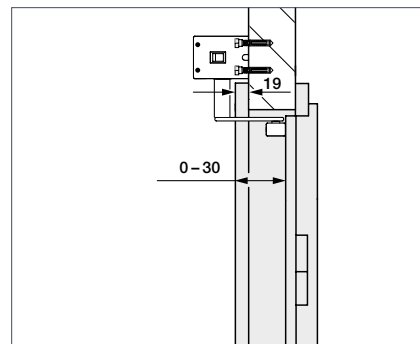

Hĺbka ostenia 0 – 30 mm