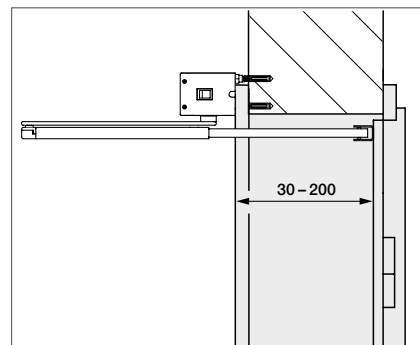

Technické údaje

Rozmery (š × v × h)	60 × 560 × 78 mm
Hmotnosť	2,9 kg
Príkion	max. 0,15 kW
Pohotovostný režim	cca 1 W
Uhol otvorenia	max. 115°
Preskúšaná životnosť	200000 cyklov / 600 za deň
Šírka dverí	610 až 1100 mm
Výška dverí	do 2250 mm
Váha dverí	do 125 kg (do šírky dverí 860 mm) do 100 kg (do šírky dverí 985 mm) do 80 kg (do šírky dverí 1110 mm)

Presah dverí max. 40 mm

s klznou koľajnicou
Strana zatvárania / strana oproti závesom tlačiac

Hĺbka ostenia 0 – 30 mm

s nožnicovým sútyčím (voliteľne)
Strana zatvárania / strana oproti závesom tlačiac

Hĺbka ostenia 30 – 200 mm